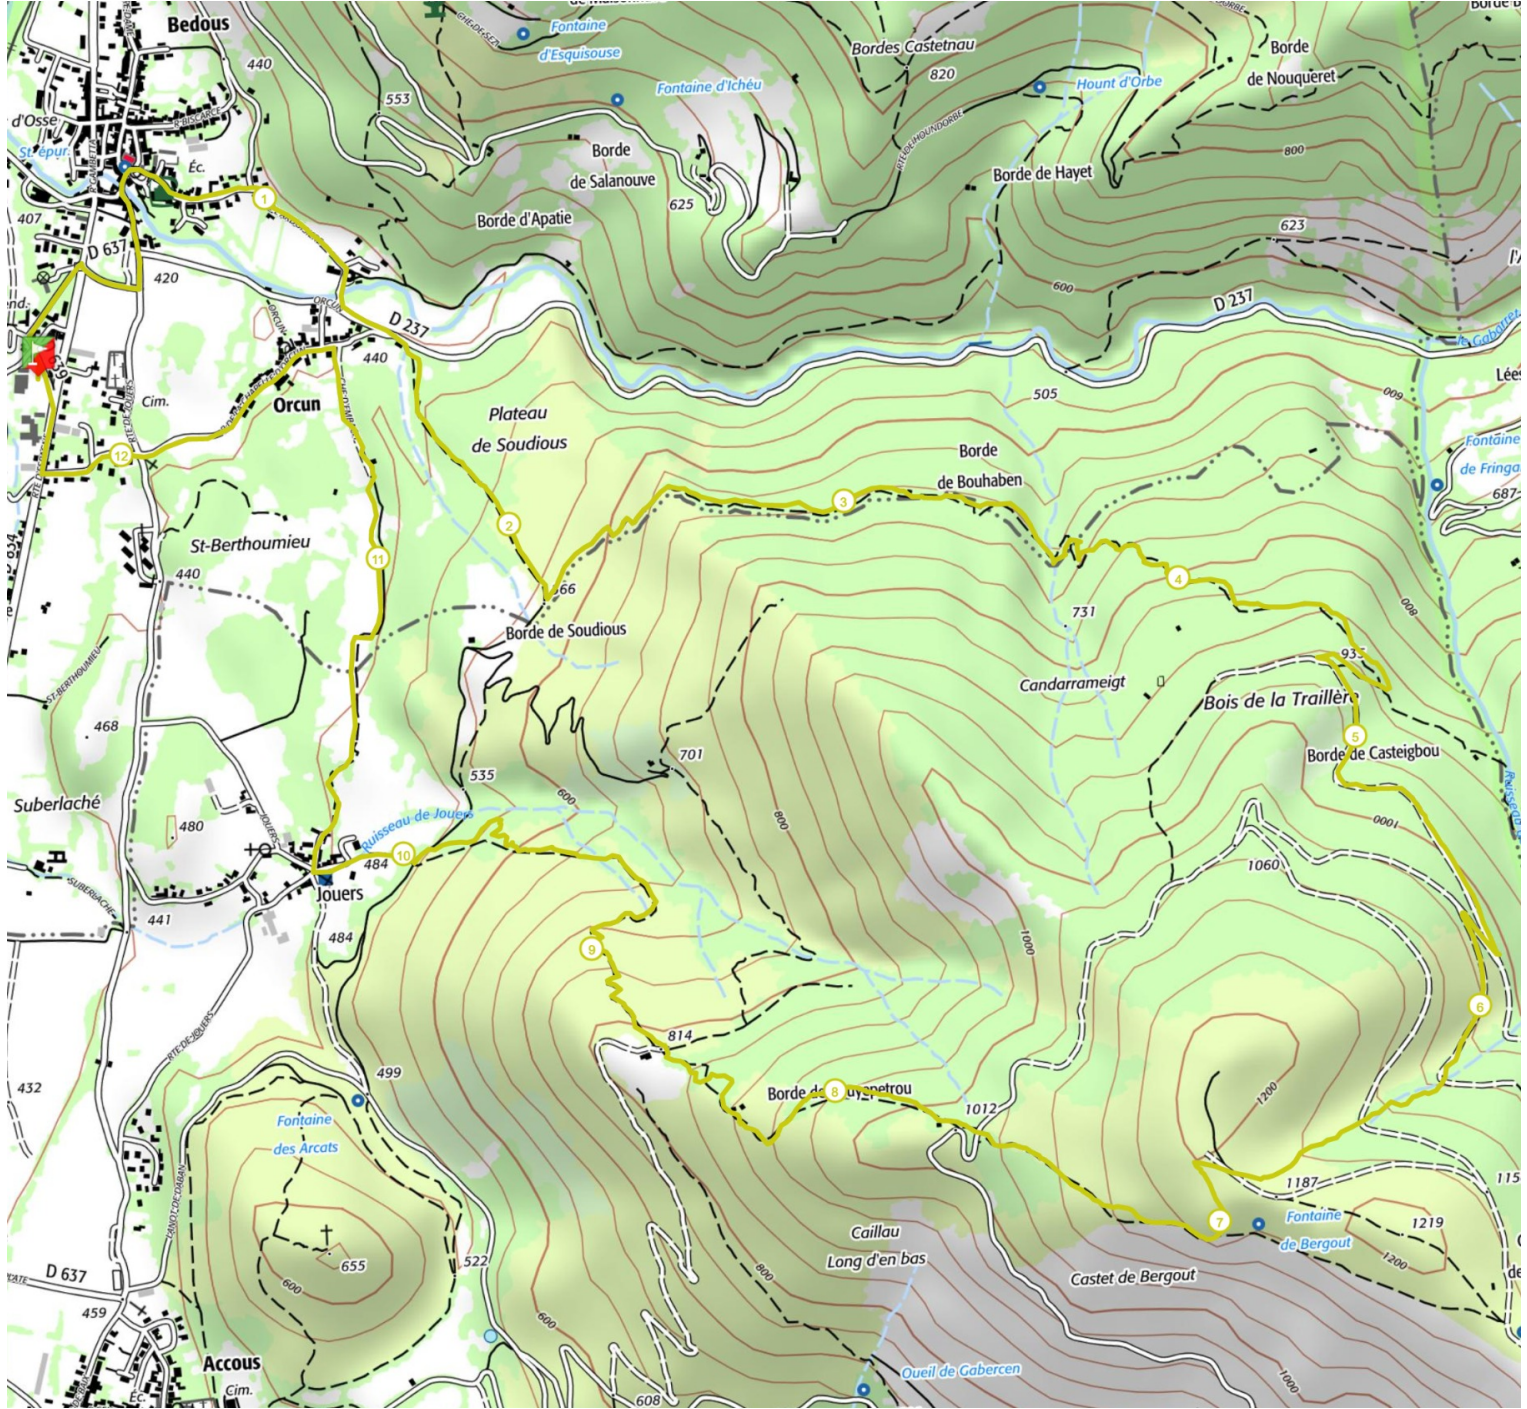

Retrouvez ce parcours sur votre mobile avec l'appli TrailConnect. Pour en savoir plus : <http://trailconnect.run>

<https://tracedetail.com> - ©IGN 2020. Utilisation et reproduction limitées à un usage privé.